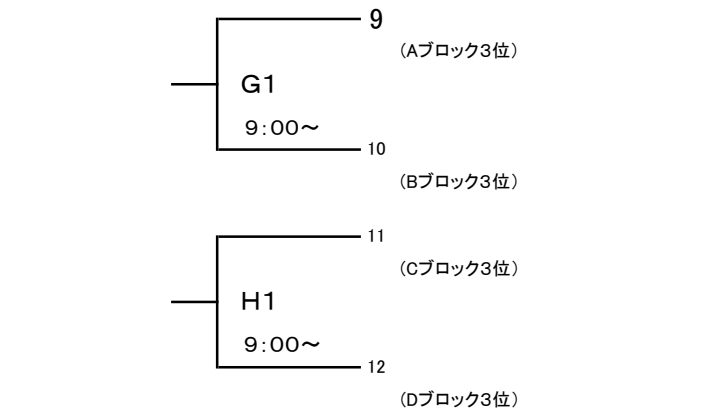

大会組み合わせ

平成28年度 第48回北信越高等学校新人バスケットボール選手権大会
女子

期日:平成29年1月28日(土)・29日(日) 会場:ホワイトリング 南長野運動公園体育館 篠ノ井高校体育館

1月28日(土)

[Aブロック]

[Cブロック]

[Bブロック]

[Dブロック]

1月29日(日)

[1~4位]

[9~12位]

[5~8位]

[13~16位]

【会場】 A(右)・B(中)・C(左)・D(サブ)コート……長野市ホワイトリング
E(入口)・F(奥)コート……南長野運動公園体育館
G(ステージ側)・H(奥)コート……篠ノ井高校体育館