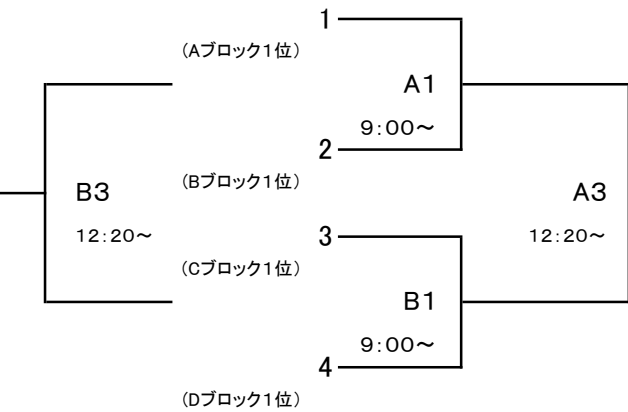

大会組み合わせ

平成28年度 第48回北信越高等学校新人バスケットボール選手権大会
男子

期日:平成29年1月28日(土)・29日(日) 会場:ホワイトリング 南長野運動公園体育館 篠ノ井高校体育館

1月28日(土)

[Aブロック]

[Bブロック]

[Cブロック]

[Dブロック]

1月29日(日)

[1~4位]

[9~12位]

[5~8位]

[13~16位]

【会場】 A(右)・B(中)・C(左)・D(サブ)コート……長野市ホワイトリング
E(入口)・F(奥)コート……南長野運動公園体育館
G(ステージ側)・H(奥)コート……篠ノ井高校体育館

大会組み合わせ

平成28年度 第48回北信越高等学校新人バスケットボール選手権大会
女子

期日:平成29年1月28日(土)・29日(日) 会場:ホワイトリング 南長野運動公園体育館 篠ノ井高校体育館

1月28日(土)

[Aブロック]

[Cブロック]

[Bブロック]

[Dブロック]

1月29日(日)

[1~4位]

[9~12位]

[5~8位]

[13~16位]

【会場】 A(右)・B(中)・C(左)・D(サブ)コート……長野市ホワイトリング
E(入口)・F(奥)コート……南長野運動公園体育館
G(ステージ側)・H(奥)コート……篠ノ井高校体育館