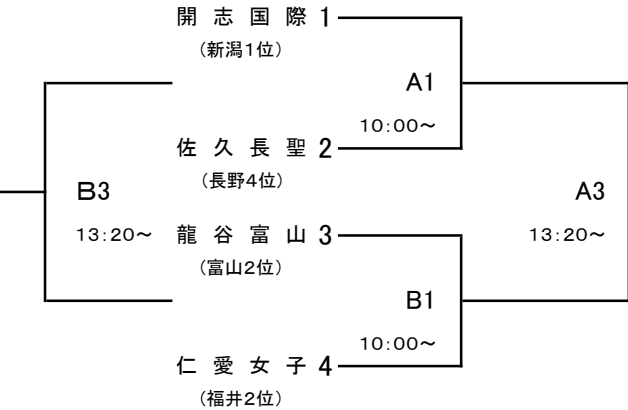

大会組み合わせ

平成28年度 第48回北信越高等学校新人バスケットボール選手権大会
男子

期日:平成29年1月28日(土)・29日(日) 会場:ホワイトリング 南長野運動公園体育館 篠ノ井高校体育館

1月28日(土)

[Aブロック]

[Bブロック]

[Cブロック]

[Dブロック]

1月29日(日)

[1~4位]

[9~12位]

[5~8位]

[13~16位]

【会場】 A(右)・B(中)・C(左)・D(サブ)コート……長野市ホワイトリング
E(入口)・F(奥)コート……南長野運動公園体育館
G(ステージ側)・H(奥)コート……篠ノ井高校体育館

大会組み合わせ

平成28年度 第48回北信越高等学校新人バスケットボール選手権大会
女子

期日:平成29年1月28日(土)・29日(日) 会場:ホワイトリング 南長野運動公園体育館 篠ノ井高校体育館

1月28日(土)

[Aブロック]

[Cブロック]

[Bブロック]

[Dブロック]

1月29日(日)

[1~4位]

[9~12位]

[5~8位]

[13~16位]

【会場】 A(右)・B(中)・C(左)・D(サブ)コート……長野市ホワイトリング
E(入口)・F(奥)コート……南長野運動公園体育館
G(ステージ側)・H(奥)コート……篠ノ井高校体育館