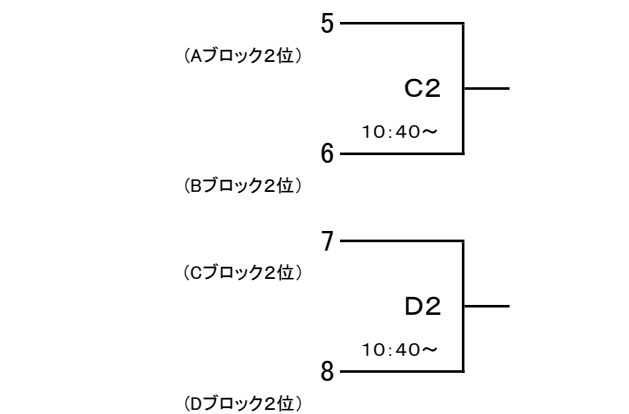

大会組み合わせ

平成28年度 第48回北信越高等学校新人バスケットボール選手権大会
男子

期日:平成29年1月28日(土)・29日(日) 会場:ホワイトリング 南長野運動公園体育館 篠ノ井高校体育館

1月28日(土)

[Aブロック]

[Bブロック]

[Cブロック]

[Dブロック]

1月29日(日)

[1~4位]

[9~12位]

[5~8位]

[13~16位]

【会場】 A(右)・B(中)・C(左)・D(サブ)コート……長野市ホワイトリング
E(入口)・F(奥)コート……南長野運動公園体育館
G(ステージ側)・H(奥)コート……篠ノ井高校体育館

大会組み合わせ

平成28年度 第48回北信越高等学校新人バスケットボール選手権大会
女子

期日:平成29年1月28日(土)・29日(日) 会場:ホワイトリング 南長野運動公園体育館 篠ノ井高校体育館

1月28日(土)

[Aブロック]

[Cブロック]

[Bブロック]

[Dブロック]

1月29日(日)

[1~4位]