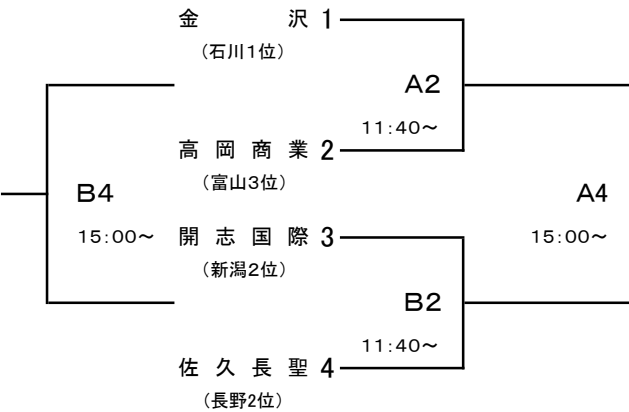

大会組み合わせ

平成28年度 第48回北信越高等学校新人バスケットボール選手権大会
男子

期日:平成29年1月28日(土)・29日(日) 会場:ホワイトリング 南長野運動公園体育館 篠ノ井高校体育館

1月28日(土)

[Aブロック]

[Bブロック]

[Cブロック]

[Dブロック]

1月29日(日)

[1~4位]

[9~12位]

[5~8位]

[13~16位]

【会場】 A(右)・B(中)・C(左)・D(サブ)コート……長野市ホワイトリング
E(入口)・F(奥)コート……南長野運動公園体育館
G(ステージ側)・H(奥)コート……篠ノ井高校体育館

大会組み合わせ

平成28年度 第48回北信越高等学校新人バスケットボール選手権大会
女子

期日:平成29年1月28日(土)・29日(日) 会場:ホワイトリング 南長野運動公園体育館 篠ノ井高校体育館

1月28日(土)

[Aブロック]

[Cブロック]

[Bブロック]

[Dブロック]

1月29日(日)

[1~4位]

[9~12位]

[5~8位]

[13~16位]

【会場】 A(右)・B(中)・C(左)・D(サブ)コート……長野市ホワイトリング
E(入口)・F(奥)コート……南長野運動公園体育館
G(ステージ側)・H(奥)コート……篠ノ井高校体育館