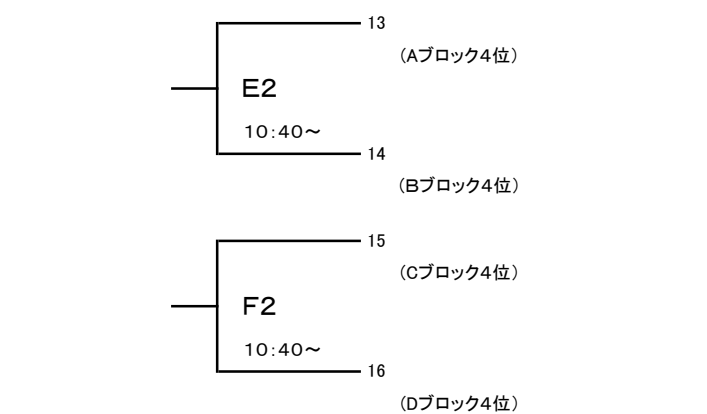

大会組み合わせ

平成28年度 第48回北信越高等学校新人バスケットボール選手権大会
男子

期日:平成29年1月28日(土)・29日(日) 会場:ホワイトリング 南長野運動公園体育館 篠ノ井高校体育館

1月28日(土)

[Aブロック]

[Bブロック]

[Cブロック]

[Dブロック]

1月29日(日)

[1~4位]

[9~12位]

[5~8位]

[13~16位]

【会場】 A(右)・B(中)・C(左)・D(サブ)コート……長野市ホワイトリング
E(入口)・F(奥)コート……南長野運動公園体育館
G(ステージ側)・H(奥)コート……篠ノ井高校体育館

大会組み合わせ

平成28年度 第48回北信越高等学校新人バスケットボール選手権大会
女子

期日:平成29年1月28日(土)・29日(日) 会場:ホワイトリング 南長野運動公園体育館 篠ノ井高校体育館

1月28日(土)

[Aブロック]

[Cブロック]

[Bブロック]

[Dブロック]

1月29日(日)

[1~4位]