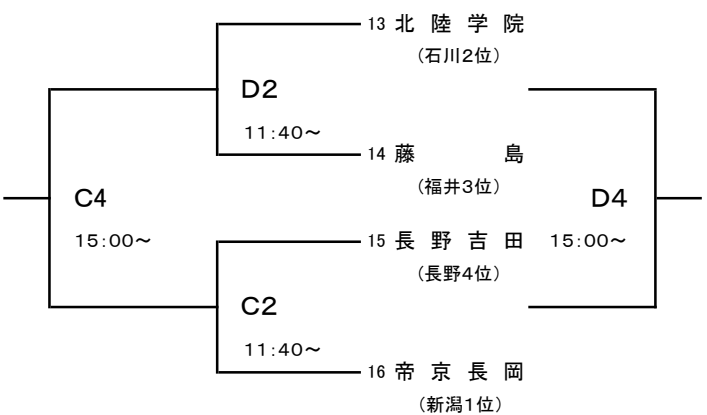

大会組み合わせ

平成28年度 第48回北信越高等学校新人バスケットボール選手権大会
男子

期日:平成29年1月28日(土)・29日(日) 会場:ホワイトリング 南長野運動公園体育館 篠ノ井高校体育館

1月28日(土)

[Aブロック]

[Bブロック]

[Cブロック]

[Dブロック]

1月29日(日)

[1~4位]

[9~12位]

[5~8位]

[13~16位]

【会場】 A(右)・B(中)・C(左)・D(サブ)コート……長野市ホワイトリング
E(入口)・F(奥)コート……南長野運動公園体育館
G(ステージ側)・H(奥)コート……篠ノ井高校体育館

大会組み合わせ

平成28年度 第48回北信越高等学校新人バスケットボール選手権大会
女子

期日:平成29年1月28日(土)・29日(日) 会場:ホワイトリング 南長野運動公園体育館 篠ノ井高校体育館

1月28日(土)

[Aブロック]

[Cブロック]

[Bブロック]

[Dブロック]

1月29日(日)

[1~4位]

[9~12位]

[5~8位]

[13~16位]

【会場】 A(右)・B(中)・C(左)・D(サブ)コート……長野市ホワイトリング
E(入口)・F(奥)コート……南長野運動公園体育館
G(ステージ側)・H(奥)コート……篠ノ井高校体育館