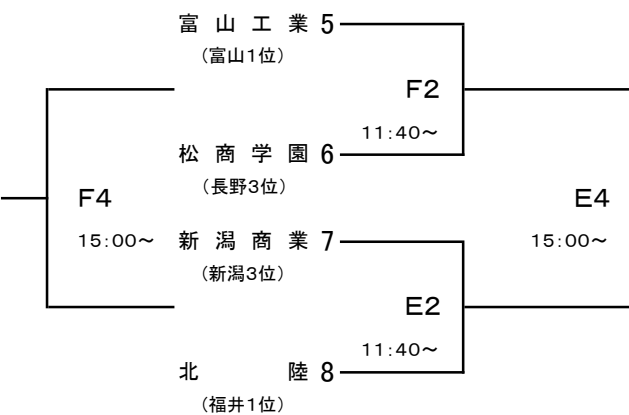

大会組み合わせ

平成28年度 第48回北信越高等学校新人バスケットボール選手権大会
男子

期日:平成29年1月28日(土)・29日(日) 会場:ホワイトリング 南長野運動公園体育館 篠ノ井高校体育館

1月28日(土)

[Aブロック]

[Bブロック]

[Cブロック]

[Dブロック]

1月29日(日)

[1~4位]

[9~12位]

[5~8位]

[13~16位]

【会場】 A(右)・B(中)・C(左)・D(サブ)コート……長野市ホワイトリング
E(入口)・F(奥)コート……南長野運動公園体育館
G(ステージ側)・H(奥)コート……篠ノ井高校体育館

大会組み合わせ

平成28年度 第48回北信越高等学校新人バスケットボール選手権大会
女子

期日:平成29年1月28日(土)・29日(日) 会場:ホワイトリング 南長野運動公園体育館 篠ノ井高校体育館

1月28日(土)

[Aブロック]

[Cブロック]

[Bブロック]

[Dブロック]

1月29日(日)

[1~4位]

[9~12位]

[5~8位]

[13~16位]

【会場】 A(右)・B(中)・C(左)・D(サブ)コート……長野市ホワイトリング
E(入口)・F(奥)コート……南長野運動公園体育館
G(ステージ側)・H(奥)コート……篠ノ井高校体育館