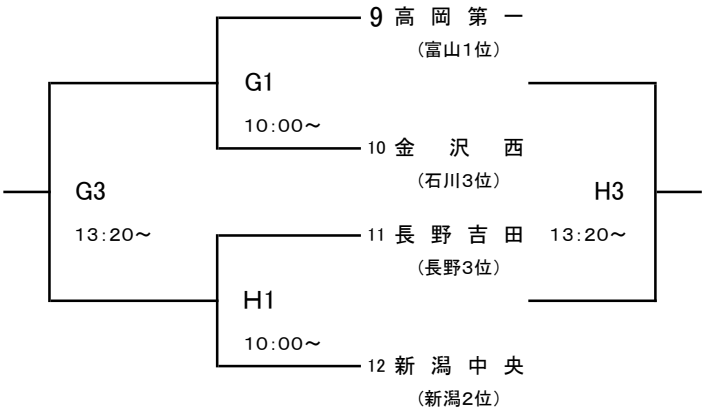

大会組み合わせ

平成28年度 第48回北信越高等学校新人バスケットボール選手権大会
男子

期日:平成29年1月28日(土)・29日(日) 会場:ホワイトリング 南長野運動公園体育館 篠ノ井高校体育館

1月28日(土)

[Aブロック]

[Bブロック]

[Cブロック]

[Dブロック]

1月29日(日)

[1~4位]

[9~12位]

[5~8位]

[13~16位]

【会場】 A(右)・B(中)・C(左)・D(サブ)コート……長野市ホワイトリング
E(入口)・F(奥)コート……南長野運動公園体育館
G(ステージ側)・H(奥)コート……篠ノ井高校体育館

大会組み合わせ

平成28年度 第48回北信越高等学校新人バスケットボール選手権大会
女子

期日:平成29年1月28日(土)・29日(日) 会場:ホワイトリング 南長野運動公園体育館 篠ノ井高校体育館

1月28日(土)

[Aブロック]

[Cブロック]

[Bブロック]

[Dブロック]

1月29日(日)

[1~4位]

[9~12位]

[5~8位]

[13~16位]

【会場】 A(右)・B(中)・C(左)・D(サブ)コート……長野市ホワイトリング
E(入口)・F(奥)コート……南長野運動公園体育館
G(ステージ側)・H(奥)コート……篠ノ井高校体育館