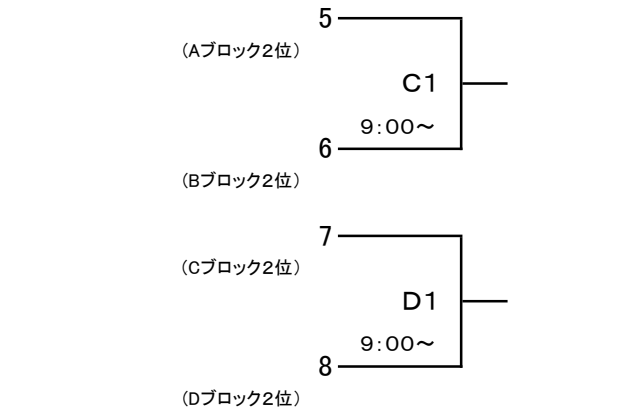

大会組み合わせ

平成28年度 第48回北信越高等学校新人バスケットボール選手権大会
男子

期日:平成29年1月28日(土)・29日(日) 会場:ホワイトリング 南長野運動公園体育館 篠ノ井高校体育館

1月28日(土)

[Aブロック]

[Bブロック]

[Cブロック]

[Dブロック]

1月29日(日)

[1~4位]

[9~12位]

[5~8位]

[13~16位]

【会場】 A(右)・B(中)・C(左)・D(サブ)コート……長野市ホワイトリング
E(入口)・F(奥)コート……南長野運動公園体育館
G(ステージ側)・H(奥)コート……篠ノ井高校体育館

大会組み合わせ

平成28年度 第48回北信越高等学校新人バスケットボール選手権大会
女子

期日:平成29年1月28日(土)・29日(日) 会場:ホワイトリング 南長野運動公園体育館 篠ノ井高校体育館

1月28日(土)

[Aブロック]

[Cブロック]

[Bブロック]

[Dブロック]

1月29日(日)

[1~4位]

[9~12位]

[5~8位]

[13~16位]

【会場】 A(右)・B(中)・C(左)・D(サブ)コート……長野市ホワイトリング
E(入口)・F(奥)コート……南長野運動公園体育館
G(ステージ側)・H(奥)コート……篠ノ井高校体育館