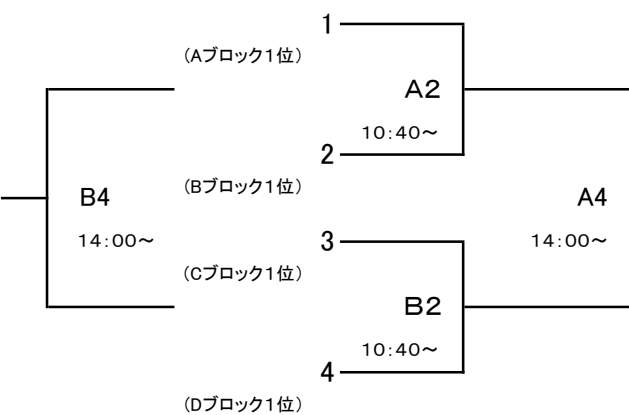

大会組み合わせ

平成28年度 第48回北信越高等学校新人バスケットボール選手権大会
男子

期日:平成29年1月28日(土)・29日(日) 会場:ホワイトリング 南長野運動公園体育館 篠ノ井高校体育館

1月28日(土)

[Aブロック]

[Bブロック]

[Cブロック]

[Dブロック]

1月29日(日)

[1~4位]

[9~12位]

[5~8位]

[13~16位]

【会場】 A(右)・B(中)・C(左)・D(サブ)コート……長野市ホワイトリング
E(入口)・F(奥)コート……南長野運動公園体育館
G(ステージ側)・H(奥)コート……篠ノ井高校体育館

大会組み合わせ

平成28年度 第48回北信越高等学校新人バスケットボール選手権大会
女子

期日:平成29年1月28日(土)・29日(日) 会場:ホワイトリング 南長野運動公園体育館 篠ノ井高校体育館

1月28日(土)

[Aブロック]

[Cブロック]

[Bブロック]

[Dブロック]

1月29日(日)

[1~4位]

[9~12位]

[5~8位]

[13~16位]

【会場】 A(右)・B(中)・C(左)・D(サブ)コート……長野市ホワイトリング
E(入口)・F(奥)コート……南長野運動公園体育館
G(ステージ側)・H(奥)コート……篠ノ井高校体育館