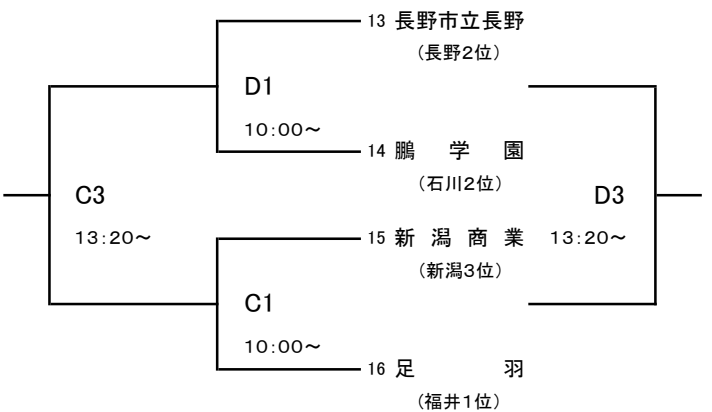

大会組み合わせ

平成28年度 第48回北信越高等学校新人バスケットボール選手権大会
男子

期日:平成29年1月28日(土)・29日(日) 会場:ホワイトリング 南長野運動公園体育館 篠ノ井高校体育館

1月28日(土)

[Aブロック]

[Bブロック]

[Cブロック]

[Dブロック]

1月29日(日)

[1~4位]

[9~12位]

[5~8位]

[13~16位]

【会場】 A(右)・B(中)・C(左)・D(サブ)コート……長野市ホワイトリング
E(入口)・F(奥)コート……南長野運動公園体育館
G(ステージ側)・H(奥)コート……篠ノ井高校体育館

大会組み合わせ

平成28年度 第48回北信越高等学校新人バスケットボール選手権大会
女子

期日:平成29年1月28日(土)・29日(日) 会場:ホワイトリング 南長野運動公園体育館 篠ノ井高校体育館

1月28日(土)

[Aブロック]

[Cブロック]

[Bブロック]

[Dブロック]

1月29日(日)

[1~4位]

[9~12位]

[5~8位]

[13~16位]

【会場】 A(右)・B(中)・C(左)・D(サブ)コート……長野市ホワイトリング
E(入口)・F(奥)コート……南長野運動公園体育館
G(ステージ側)・H(奥)コート……篠ノ井高校体育館