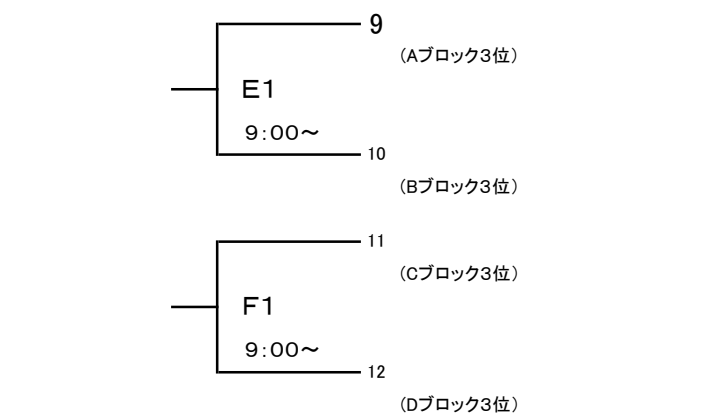

大会組み合わせ

平成28年度 第48回北信越高等学校新人バスケットボール選手権大会
男子

期日:平成29年1月28日(土)・29日(日) 会場:ホワイトリング 南長野運動公園体育館 篠ノ井高校体育館

1月28日(土)

[Aブロック]

[Bブロック]

[Cブロック]

[Dブロック]

1月29日(日)

[1~4位]

[9~12位]

[5~8位]

[13~16位]

【会場】 A(右)・B(中)・C(左)・D(サブ)コート……長野市ホワイトリング
E(入口)・F(奥)コート……南長野運動公園体育館
G(ステージ側)・H(奥)コート……篠ノ井高校体育館

大会組み合わせ

平成28年度 第48回北信越高等学校新人バスケットボール選手権大会
女子

期日:平成29年1月28日(土)・29日(日) 会場:ホワイトリング 南長野運動公園体育館 篠ノ井高校体育館

1月28日(土)

[Aブロック]

[Cブロック]

[Bブロック]

[Dブロック]

1月29日(日)

[1~4位]