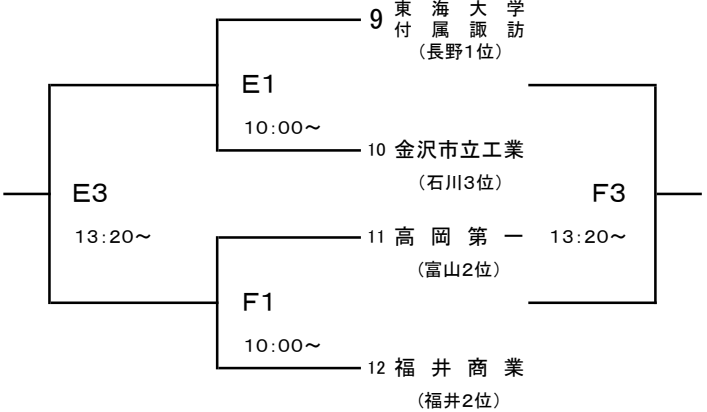

大会組み合わせ

平成28年度 第48回北信越高等学校新人バスケットボール選手権大会
男子

期日:平成29年1月28日(土)・29日(日) 会場:ホワイトリング 南長野運動公園体育館 篠ノ井高校体育館

1月28日(土)

[Aブロック]

[Bブロック]

[Cブロック]

[Dブロック]

1月29日(日)

[1~4位]

[9~12位]

[5~8位]

[13~16位]

【会場】 A(右)・B(中)・C(左)・D(サブ)コート……長野市ホワイトリング
E(入口)・F(奥)コート……南長野運動公園体育館
G(ステージ側)・H(奥)コート……篠ノ井高校体育館

大会組み合わせ

平成28年度 第48回北信越高等学校新人バスケットボール選手権大会
女子

期日:平成29年1月28日(土)・29日(日) 会場:ホワイトリング 南長野運動公園体育館 篠ノ井高校体育館

1月28日(土)

[Aブロック]

[Cブロック]

[Bブロック]

[Dブロック]

1月29日(日)

[1~4位]

[9~12位]

[5~8位]

[13~16位]

【会場】 A(右)・B(中)・C(左)・D(サブ)コート……長野市ホワイトリング
E(入口)・F(奥)コート……南長野運動公園体育館
G(ステージ側)・H(奥)コート……篠ノ井高校体育館