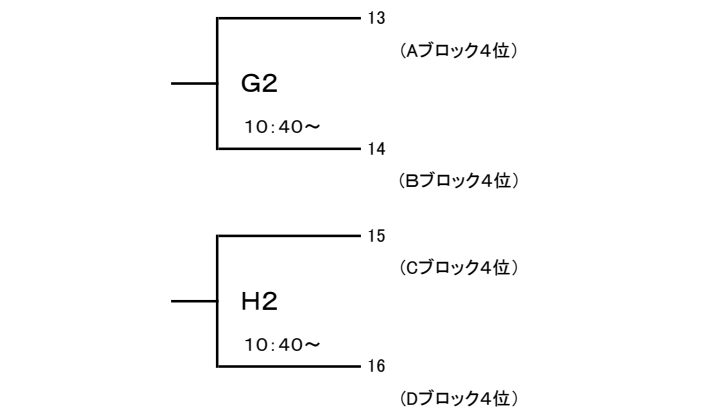

大会組み合わせ

平成28年度 第48回北信越高等学校新人バスケットボール選手権大会
男子

期日:平成29年1月28日(土)・29日(日) 会場:ホワイトリング 南長野運動公園体育館 篠ノ井高校体育館

1月28日(土)

[Aブロック]

[Bブロック]

[Cブロック]

[Dブロック]

1月29日(日)

[1~4位]

[9~12位]

[5~8位]

[13~16位]

【会場】 A(右)・B(中)・C(左)・D(サブ)コート……長野市ホワイトリング
E(入口)・F(奥)コート……南長野運動公園体育館
G(ステージ側)・H(奥)コート……篠ノ井高校体育館

大会組み合わせ

平成28年度 第48回北信越高等学校新人バスケットボール選手権大会
女子

期日:平成29年1月28日(土)・29日(日) 会場:ホワイトリング 南長野運動公園体育館 篠ノ井高校体育館

1月28日(土)

[Aブロック]

[Cブロック]

[Bブロック]

[Dブロック]

1月29日(日)

[1~4位]

[9~12位]

[5~8位]

[13~16位]

【会場】 A(右)・B(中)・C(左)・D(サブ)コート……長野市ホワイトリング
E(入口)・F(奥)コート……南長野運動公園体育館
G(ステージ側)・H(奥)コート……篠ノ井高校体育館