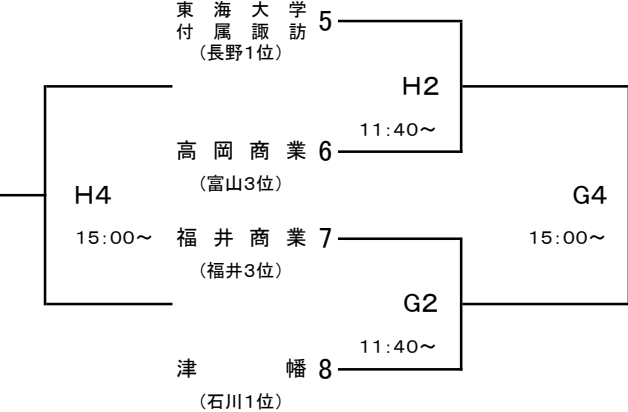

大会組み合わせ

平成28年度 第48回北信越高等学校新人バスケットボール選手権大会
男子

期日:平成29年1月28日(土)・29日(日) 会場:ホワイトリング 南長野運動公園体育館 篠ノ井高校体育館

1月28日(土)

[Aブロック]

[Bブロック]

[Cブロック]

[Dブロック]

1月29日(日)

[1~4位]

[9~12位]

[5~8位]

[13~16位]

【会場】 A(右)・B(中)・C(左)・D(サブ)コート……長野市ホワイトリング
E(入口)・F(奥)コート……南長野運動公園体育館
G(ステージ側)・H(奥)コート……篠ノ井高校体育館

大会組み合わせ

平成28年度 第48回北信越高等学校新人バスケットボール選手権大会
女子

期日:平成29年1月28日(土)・29日(日) 会場:ホワイトリング 南長野運動公園体育館 篠ノ井高校体育館

1月28日(土)

[Aブロック]

[Cブロック]

[Bブロック]

[Dブロック]

1月29日(日)

[1~4位]

[9~12位]

[5~8位]

[13~16位]

【会場】 A(右)・B(中)・C(左)・D(サブ)コート……長野市ホワイトリング
E(入口)・F(奥)コート……南長野運動公園体育館
G(ステージ側)・H(奥)コート……篠ノ井高校体育館