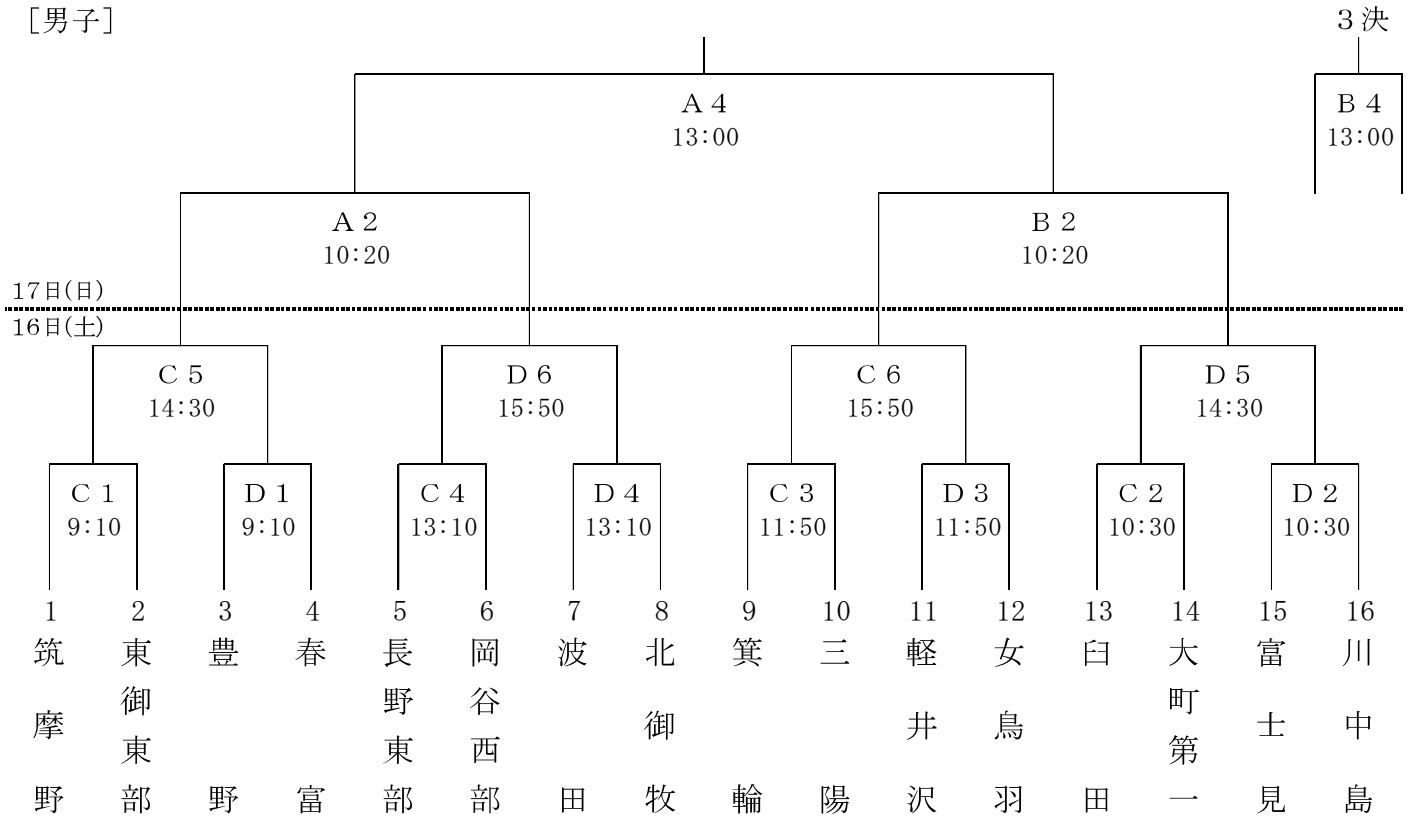

第55回長野県中学校総合体育大会 バスケットボール競技  
 兼 第62回長野県中学校バスケットボール選手権大会  
 組み合わせ

【会場】 C・Dコート: 上田自然運動公園総合体育館

A・Bコート: 佐久市総合体育館

[男子]

[女子]