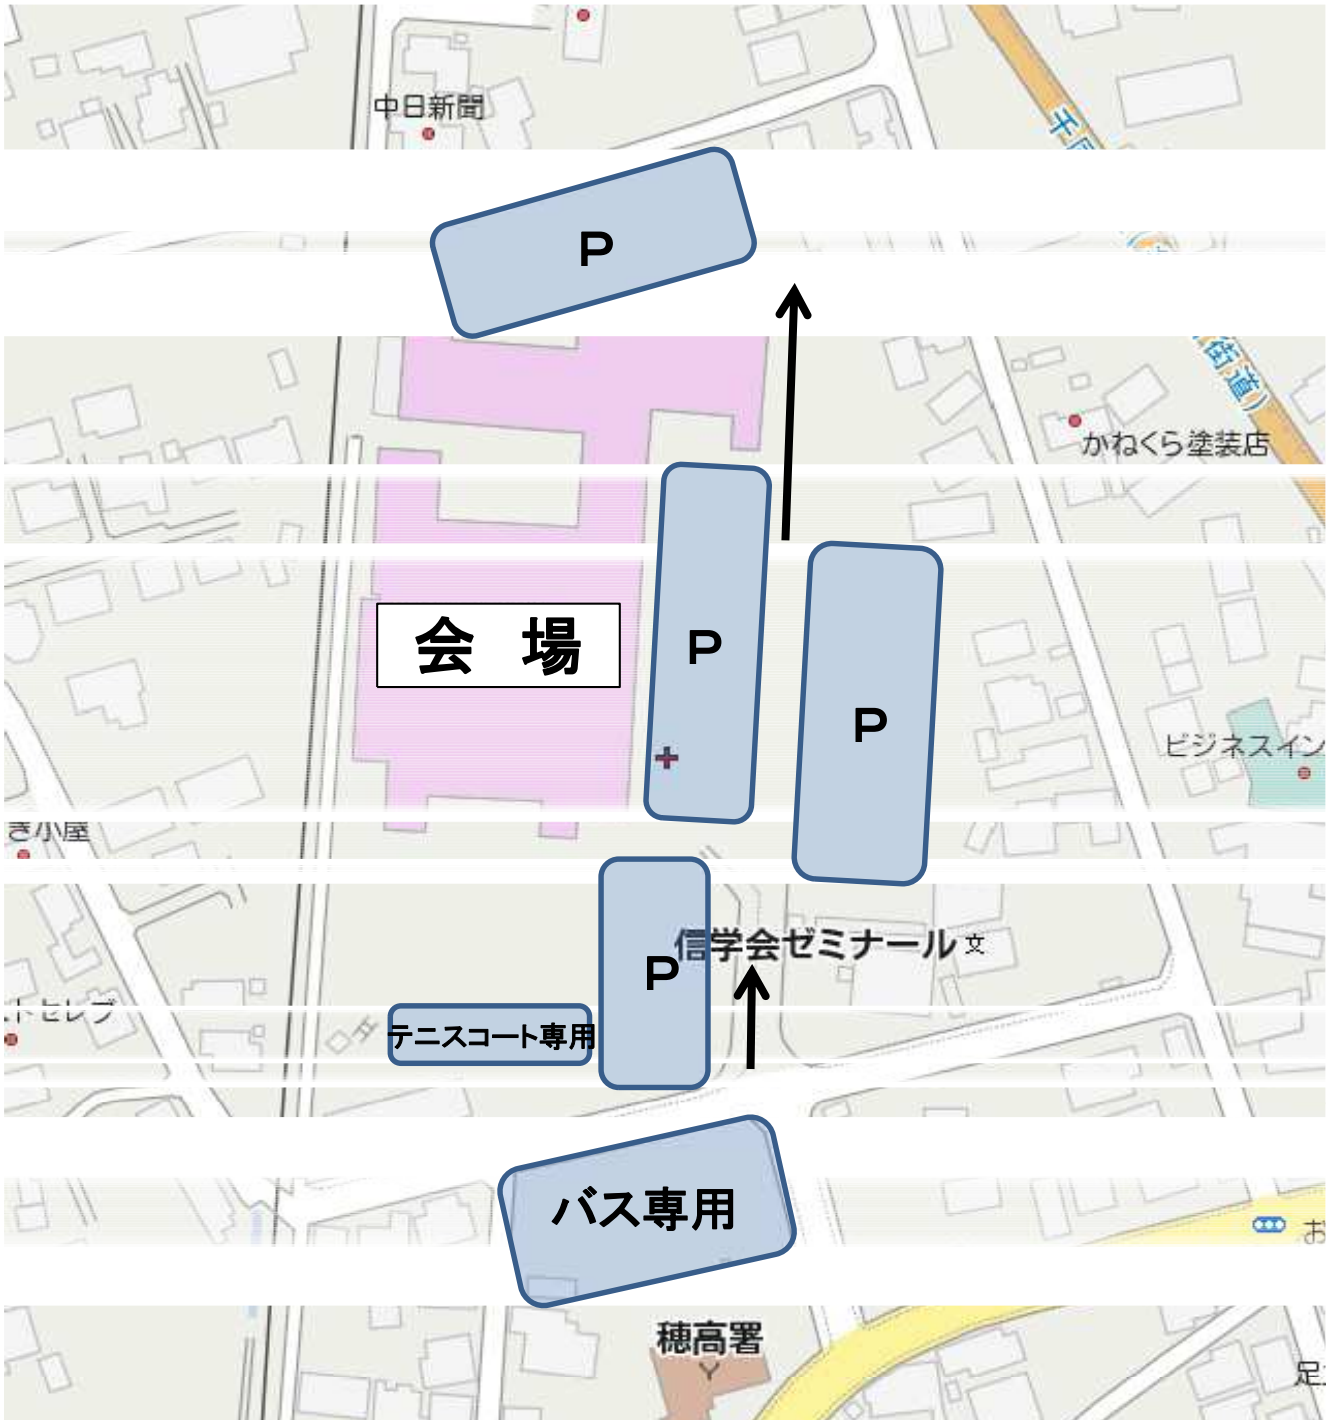

第46回全国選抜優勝大会長野県予選会

【安曇野市穂高総合体育館・駐車場】

～お願い～

- ・会場入口手前の砂利駐車場はバス専用とします。
- ・会場周辺の商業施設、郵便局、美術館等の駐車場には絶対に駐車しないようにしてください。
- ・駐車場がいっぱいの場合は、臨時駐車場をご利用ください。

第46回全国選抜優勝大会長野県予選会

【安曇野市穂高総合体育館・臨時駐車場】

安曇野市穂高プール
会場まで約1km(徒歩12分)

穂高支所
会場まで約1km(徒歩12分)

～お願い～

- ・会場周辺の商業施設、郵便局、美術館等の駐車場には絶対に駐車しないようにしてください。
- ・穂高東中学校では、中学の大会が開催されているため駐車することができません。