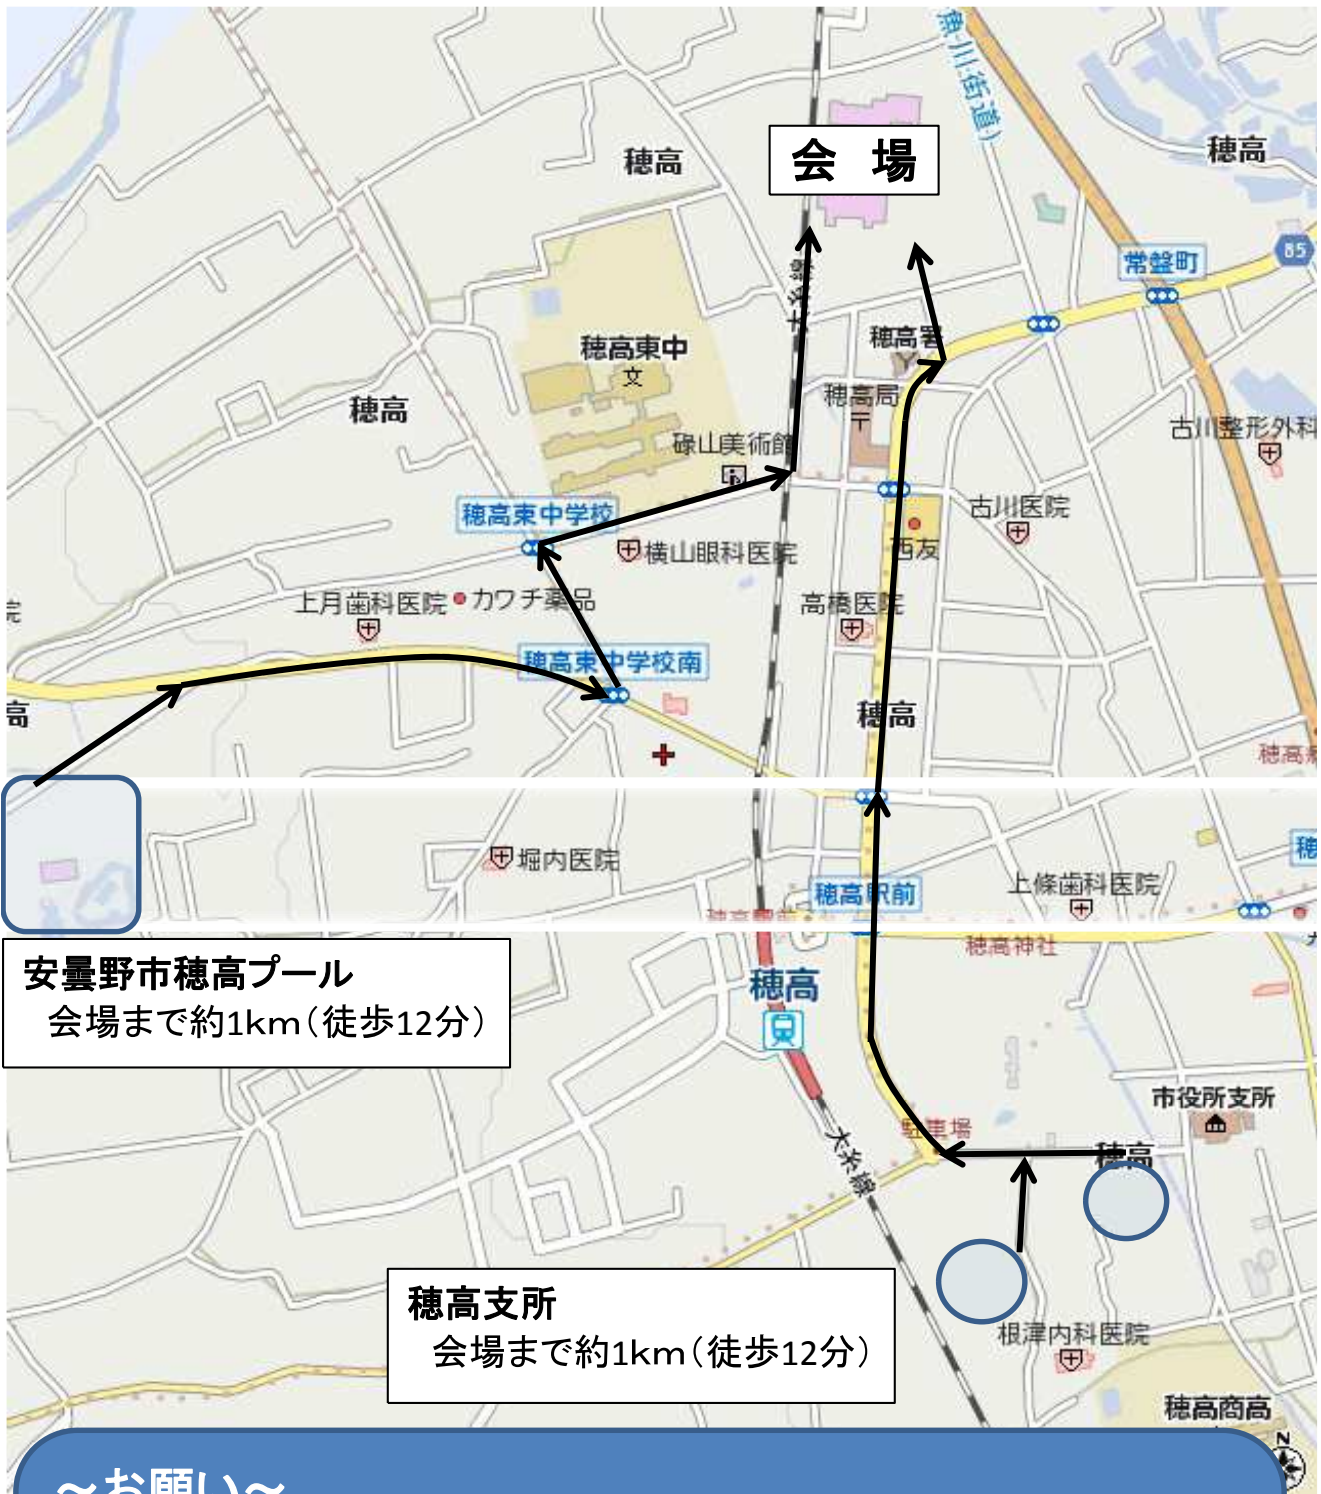

第46回全国選抜優勝大会長野県予選会

【安曇野市穂高総合体育館・駐車場】

～お願い～

- ・会場入口手前の砂利駐車場はバス専用とします。
- ・会場周辺の商業施設、郵便局、美術館等の駐車場には絶対に駐車しないようにしてください。
- ・駐車場がいっぱいの場合は、臨時駐車場をご利用ください。

第46回全国選抜優勝大会長野県予選会

【安曇野市穂高総合体育館・臨時駐車場】

安曇野市穂高プール
会場まで約1km(徒歩12分)

穂高支所
会場まで約1km(徒歩12分)

～お願い～

- ・会場周辺の商業施設、郵便局、美術館等の駐車場には絶対に駐車しないようにしてください。
- ・穂高東中学校では、中学の大会が開催されているため駐車することができません。