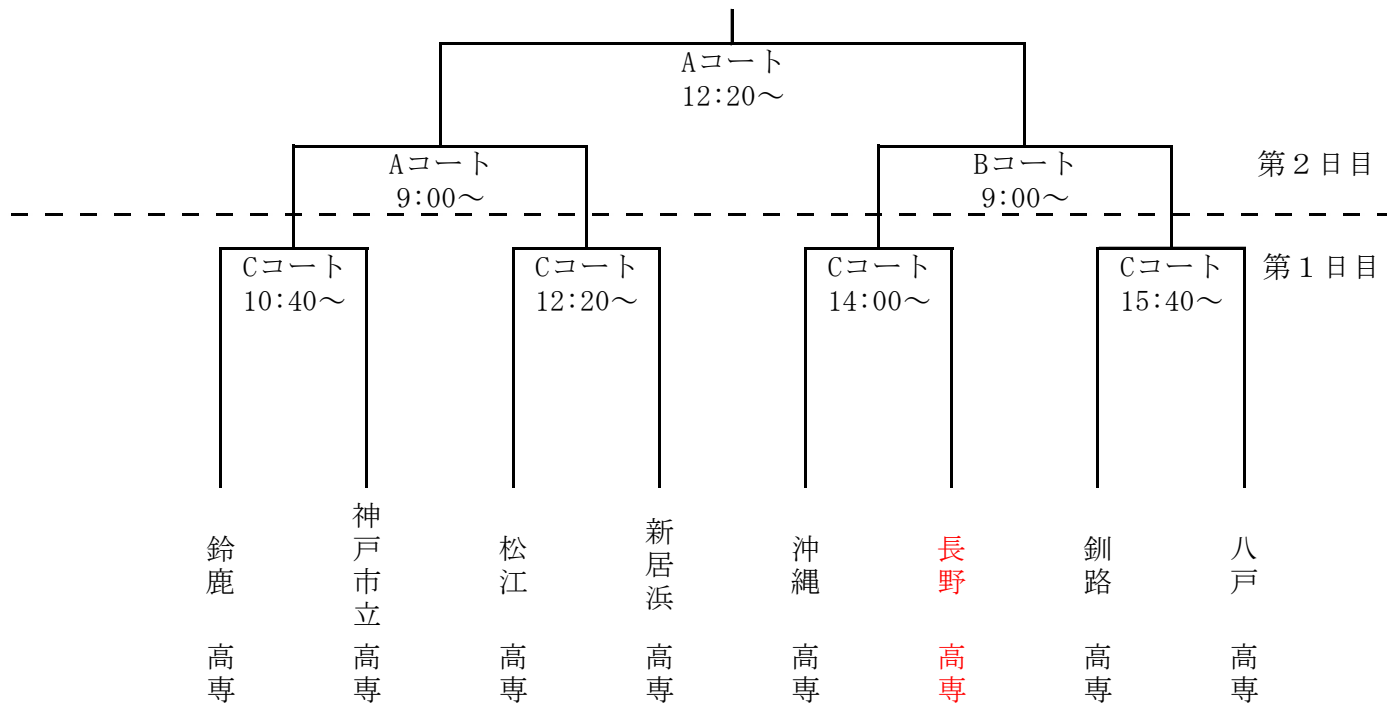

女子トーナメント

女子記録表 (第2日)

	準決勝	
高専	(—)	高専
	(—)	
	(—)	
	(—)	
	準決勝	
高専	(—)	高専
	(—)	
	(—)	
	(—)	
	決勝	
高専	(—)	高専
	(—)	
	(—)	
	(—)